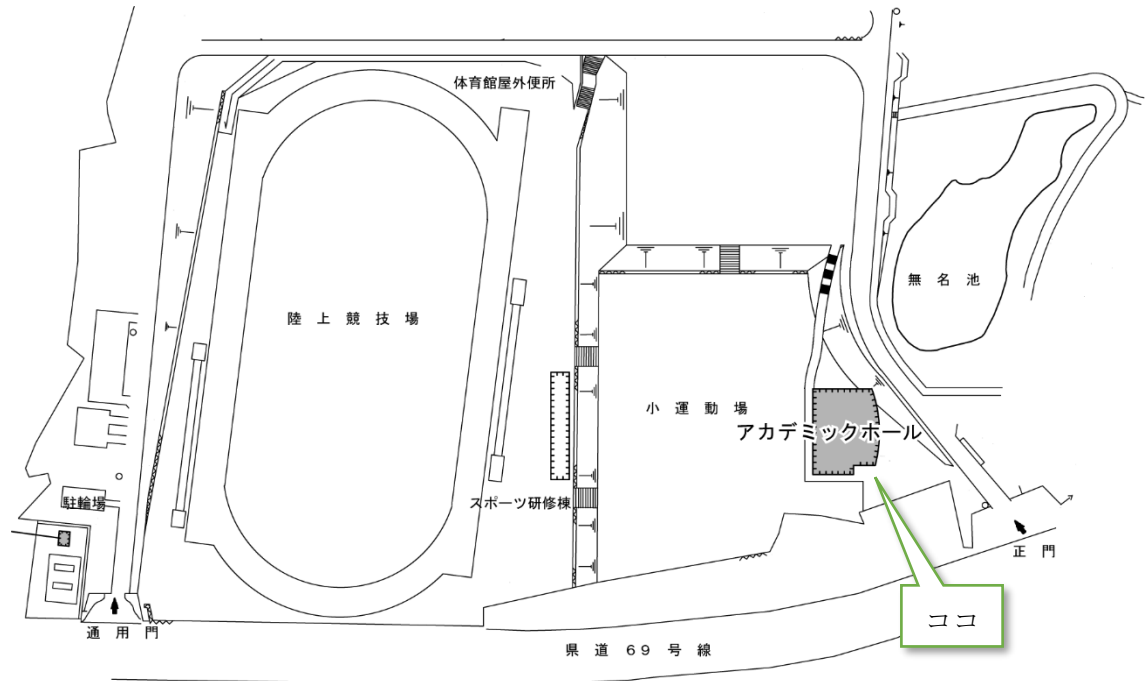

令和5年度宗像地区消防本部消防吏員採用試験

第一次試験会場 地図

会場 福岡教育大学

福岡県宗像市赤間文教町1-1

「アカデミックホール」

※必ず正門からお越し下さい。

【広域図】

【狭域図】

受付はアカデミックホールとなります。

必ず正門からお越し下さい。