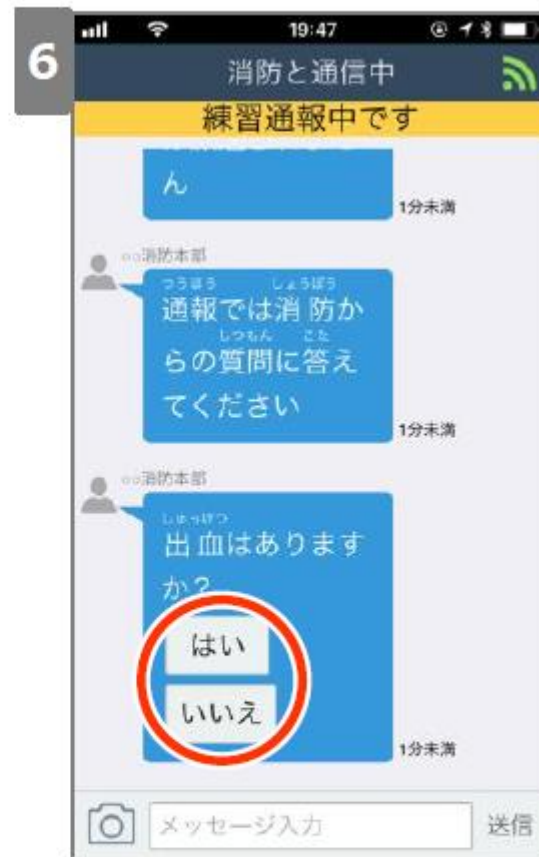

NET119緊急通報システム

練習通報
(スマートフォン)

通報の体験ができます。
消防に通報されません

練習通報の操作手順

通報画面で[練習]を選択します。

画面上部に「練習通報中です」と表示されます。通報種別を選択します。

位置情報を選択します。

[スライドで通報]のボタンをスライドします。

練習通報の操作手順

「消防呼び出し中」が表示されます。

機械が定期的にメッセージを送ってきます
質問に対して選択肢を選択して回答します。

キーボード入力して送信します。

練習が終わると、練習通報は自動で終話します。