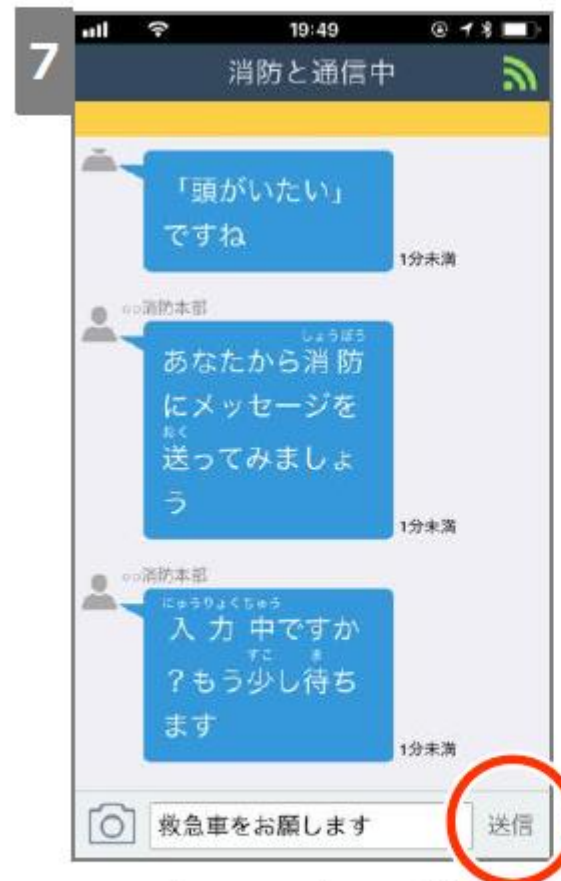

NET119緊急通報システム

練習通報
(スマートフォン)

通報の体験ができます。
消防に通報されません

練習通報の操作手順

通報画面で[練習]を選択します。

画面上部に「練習通報中です」と表示されます。通報種別を選択します。

位置情報を選択します。

[スライドで通報]のボタンをスライドします。

練習通報の操作手順

「消防呼び出し中」が表示されます。

機械が定期的にメッセージを送ってきます
質問に対して選択肢を選択して回答します。

キーボード入力して送信します。

練習が終わると、練習通報は自動で終話します。