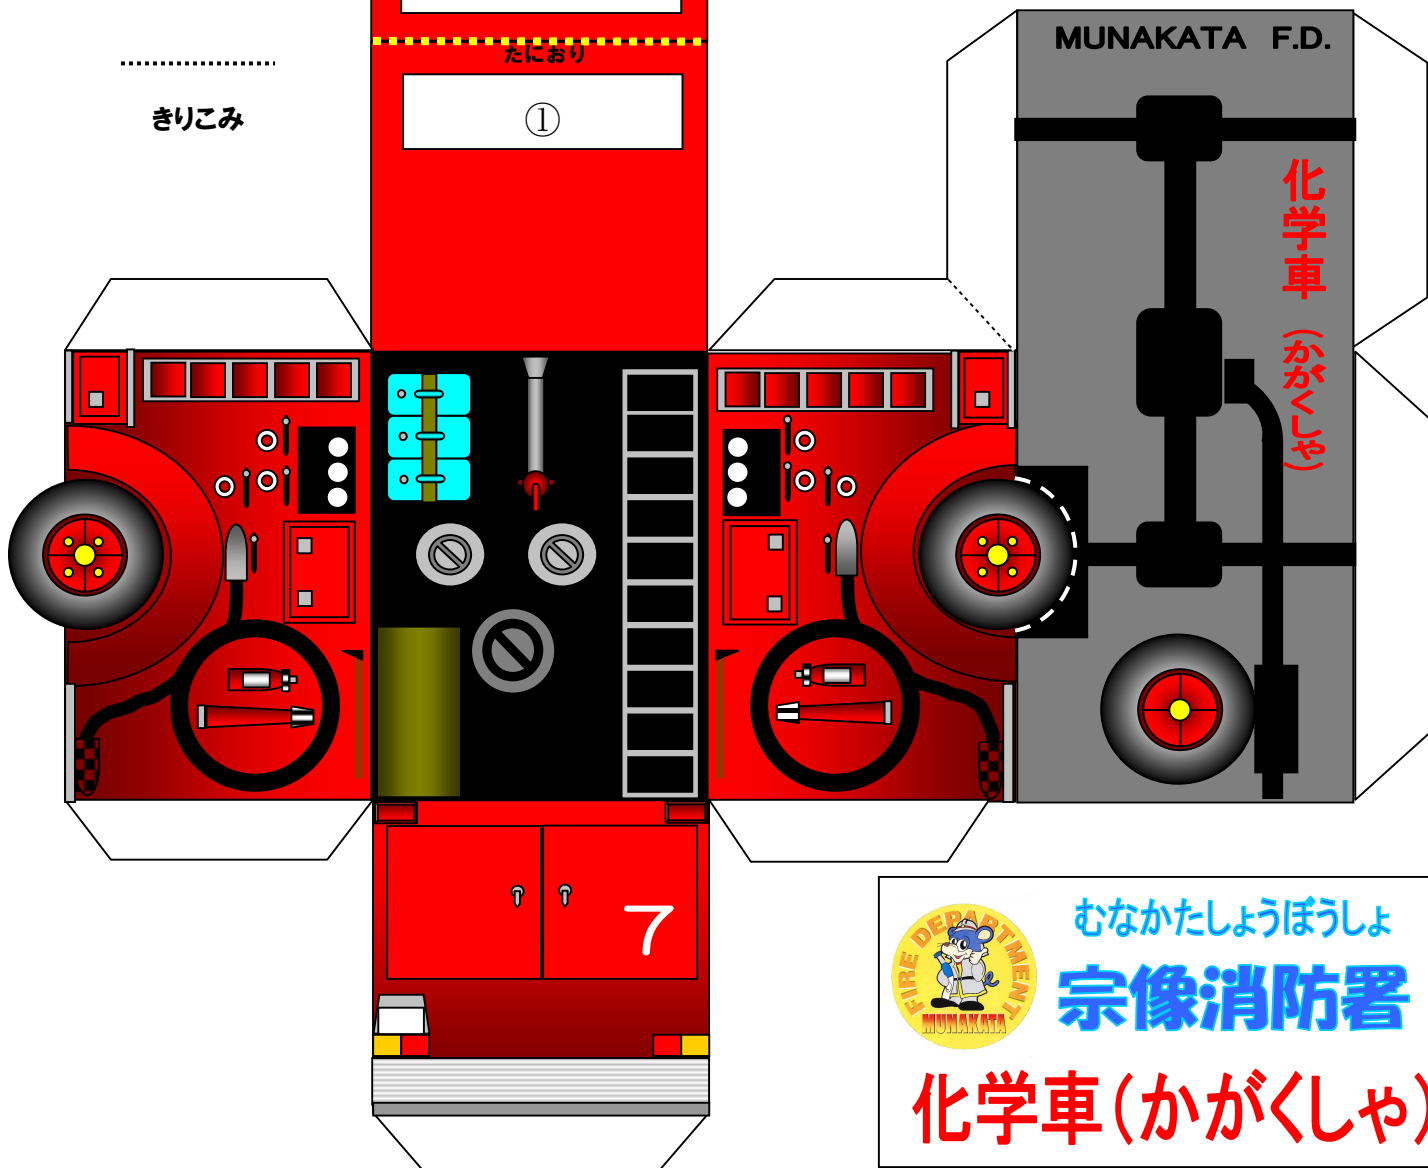

なんいど

★★★★

のりしろ

さしこみ

赤色回転灯

①とのりづけ

たにおり

①

きりこみ

むなかたしょうぼうしょ

宗像消防署

化学車(かがくしゃ)