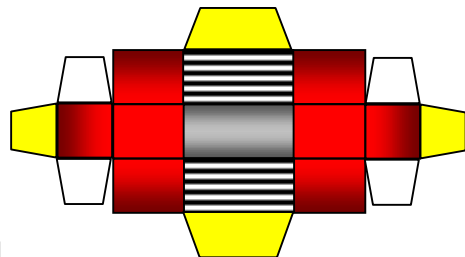

なんいど

★★★★

のりしろ

さしこみ

赤色回転灯

①とのりづけ

たにおり

①

きりこみ

むなかたしょうぼうしょ

宗像消防署

化学車(かがくしゃ)