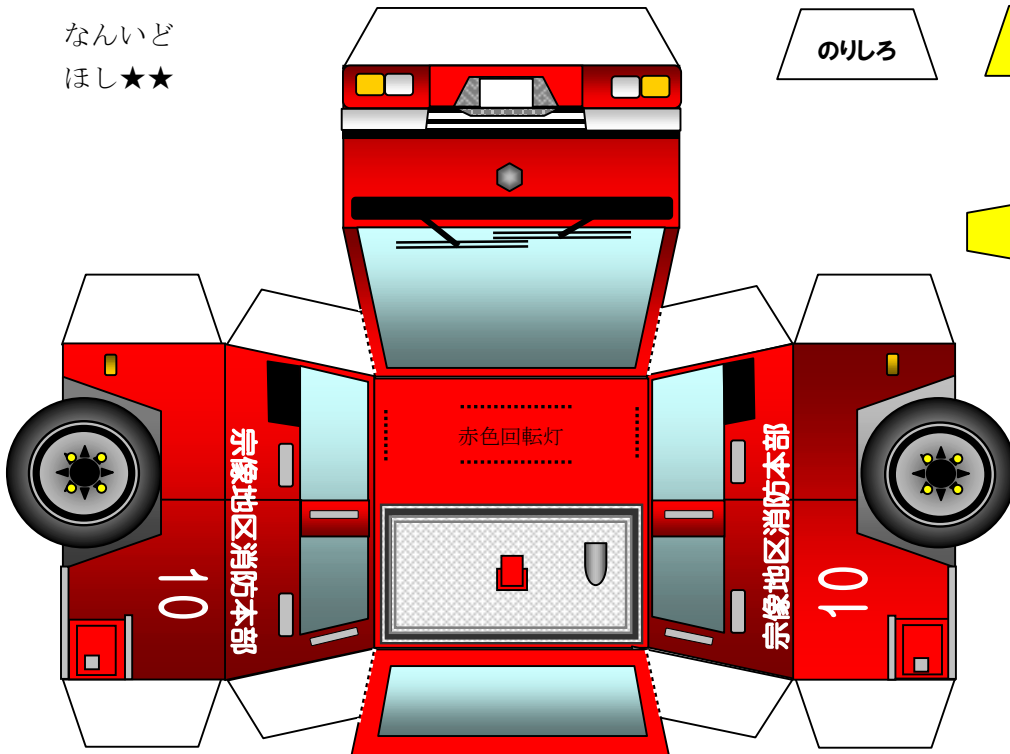

なんいど
ほし★★

のりしろ

さしこみ

赤色回転灯

①とのりづけ

たにおり

①

きりこみ

MUNAKATA F.D.

救助工作車 (きゅうじょこうさくしゃ)

むなかたしょうぼうしょ
宗像消防署

救助工作車(きゅうじょこうさくしゃ)