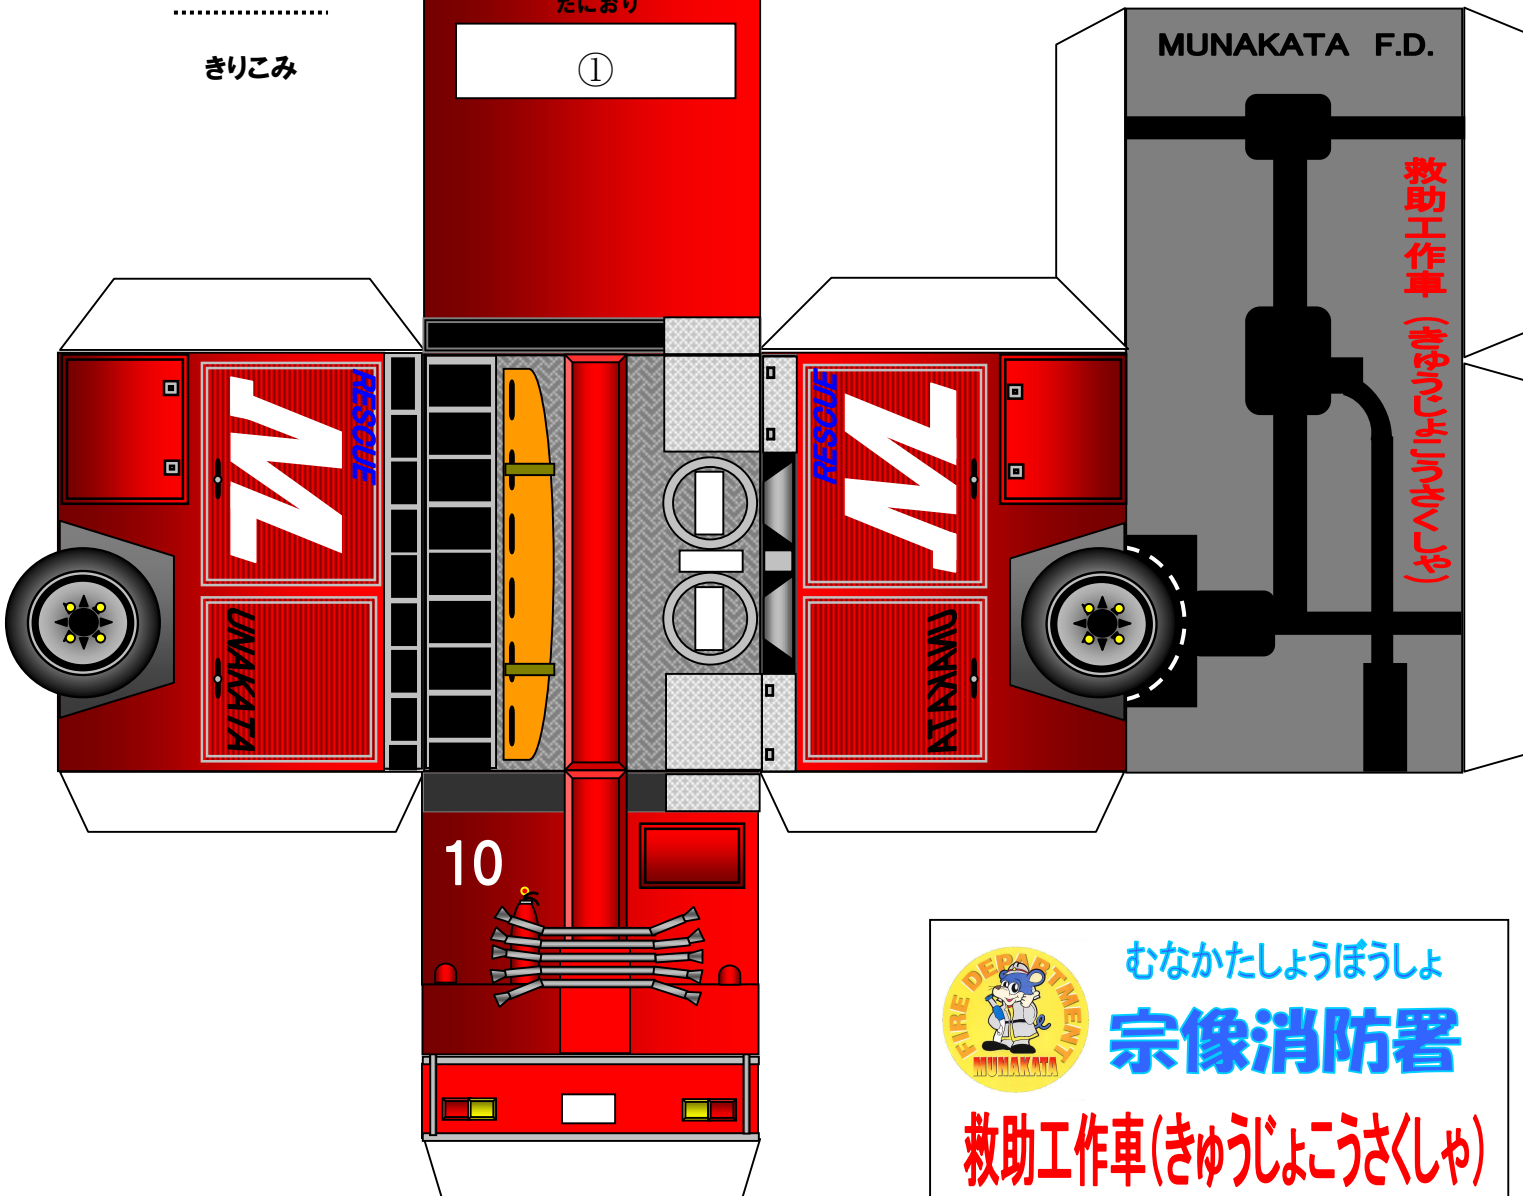

なんいど
ほし★★

のりしろ

さしこみ

赤色回転灯

①とのりづけ

たにおり

①

きりこみ

MUNAKATA F.D.

救助工作車 (きゅうじょこうさくしゃ)

むなかたしょうぼうしょ
宗像消防署

救助工作車(きゅうじょこうさくしゃ)