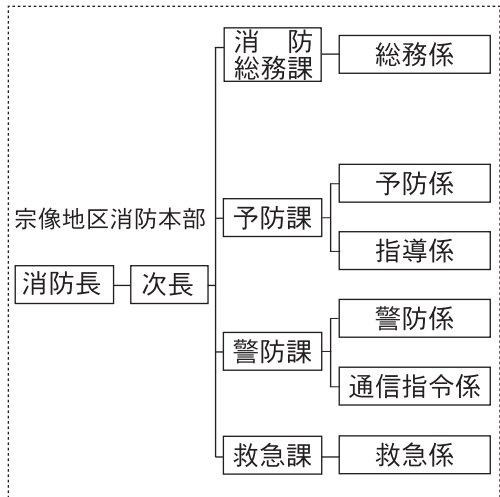

○消防署

宗像消防署

署長 副署長

職員数133人 平成20年4月1日現在