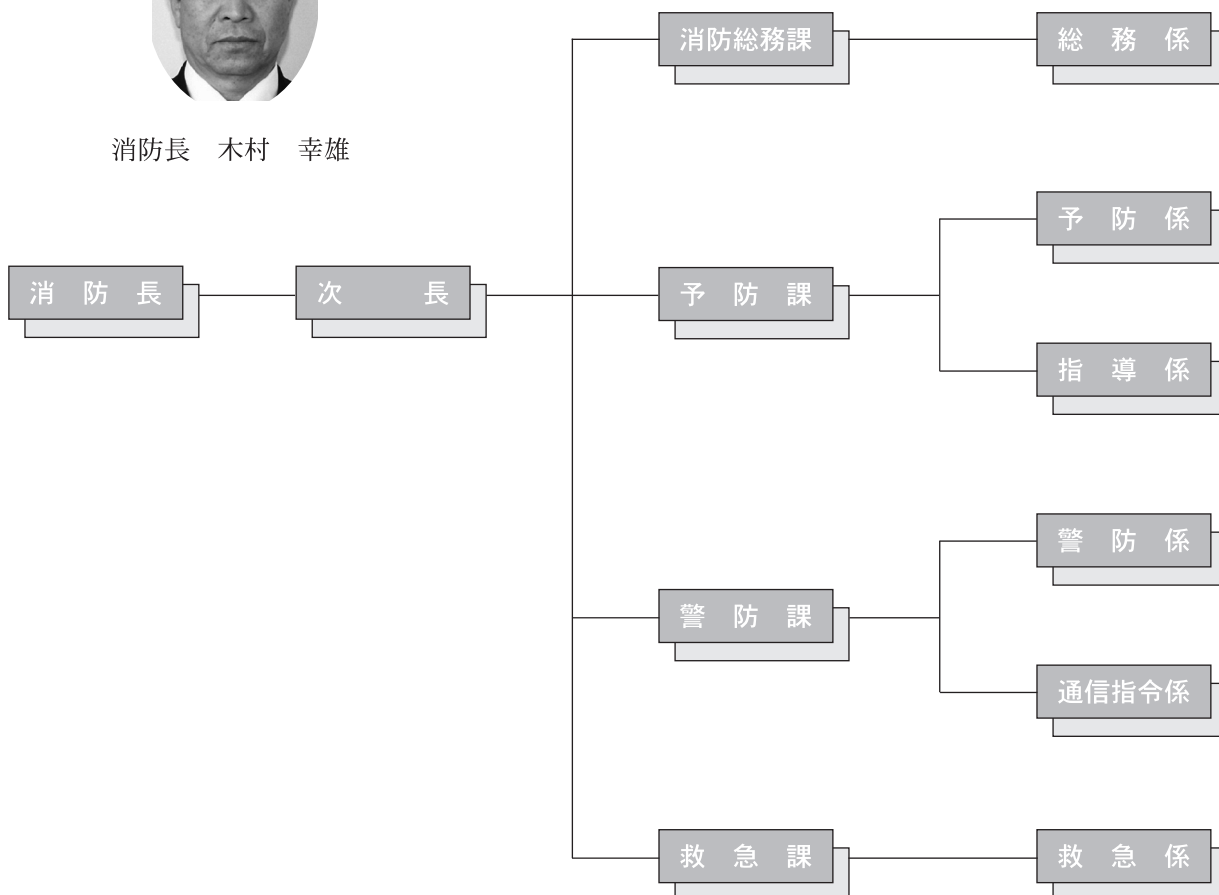

(平成20年4月1日)

○ 歴代消防長

歴代	氏名	在任期間
初代	宗 實	S 4 9. 6. 1 ~ S 5 6. 1 2. 3 1
二代	山 内 伸 夫	S 5 7. 2. 1 5 ~ S 6 0. 3. 3 1
三代	坂 本 守 正	S 6 0. 4. 1 ~ H 6. 3. 3 1
四代	多 賀 富 男	H 6. 4. 1 ~ H 1 2. 3. 3 1
五代	吉 武 秋 生	H 1 2. 4. 1 ~ H 1 5. 3. 3 1
六代	木 村 幸 雄	H 1 5. 1 0. 1 ~

○ 消防本部

消防長 木村 幸雄

○消防署

宗像消防署

署長 副署長

職員数133人 平成20年4月1日現在