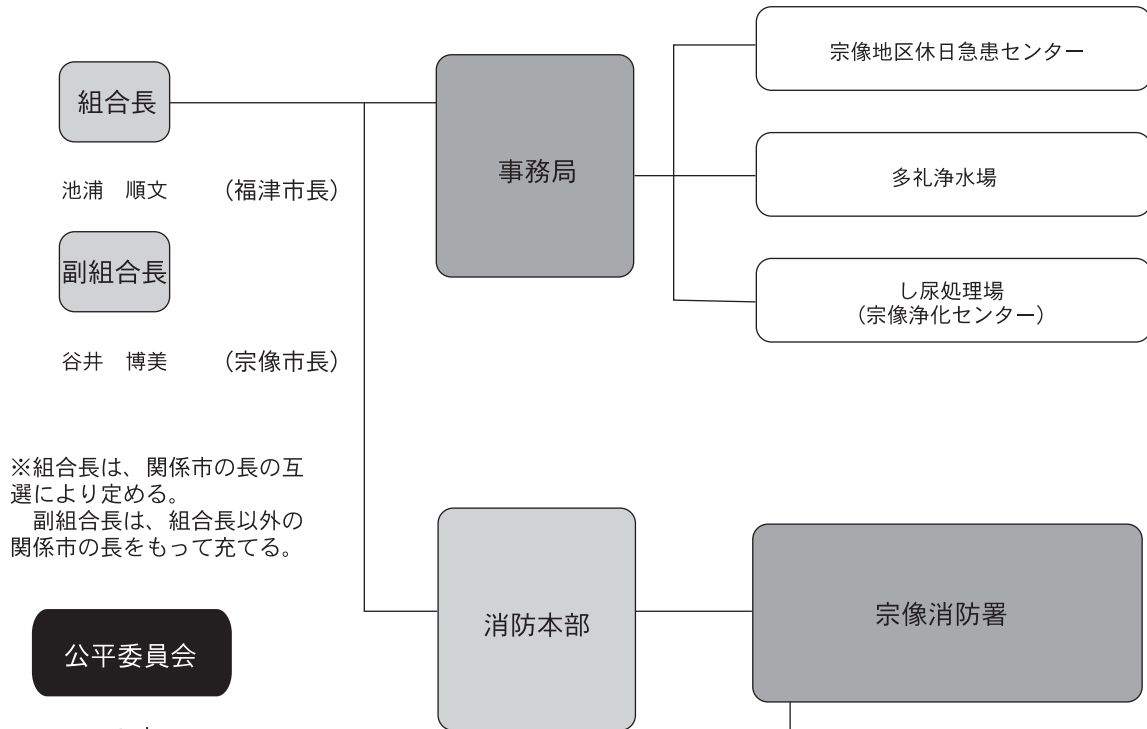

組合の組織

宗像地区事務組合 組織図

(平成20年4月1日)

※組合長は、関係市の長の互選により定める。
副組合長は、組合長以外の関係市の長をもって充てる。

議員定数 16人
宗像市 8人
福津市 8人

組合議員は、関係市の議会において、当該議会の議員のうちから選挙する。
議長及び副議長は、組合議員の互選により定める。

議長
平川 恒男 (宗像市議会議長)

副議長
阿部 巖 (福津市議会議長)