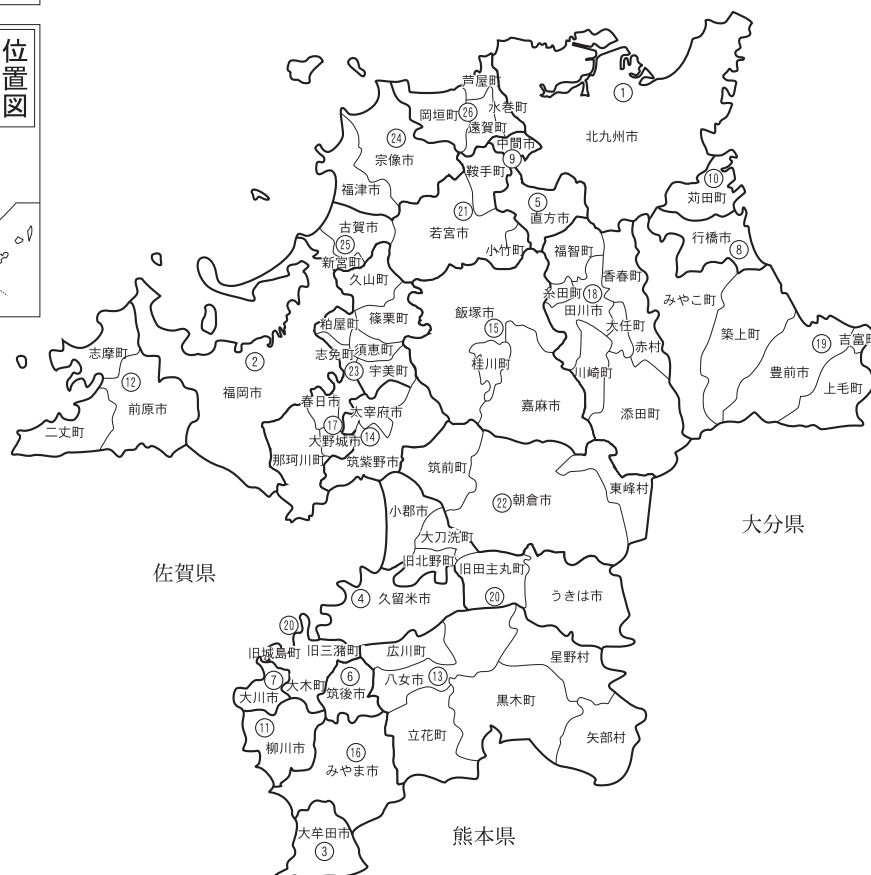

消防相互応援協定の状況

協定名	締結年月日	協定市町村等	応援の内容
宗像市・福津市と隣接する市外町との消防相互応援協定	昭和52年10月1日	宗像市、福津市、岡垣町、宮若市、鞍手町	水火災その他の災害
福岡都市圏市町消防相互応援協定	平成14年6月25日	福岡都市圏内の市町等 (9市、10町) (6消防組合)	火災、救急救助事案その他の災害
遠賀・中間地域広域行政事務組合、直方鞍手広域市町村圏事務組合、宗像地区事務組合常備消防相互応援協定	昭和54年6月1日	遠賀・中間地域広域行政事務組合 直方鞍手広域市町村圏事務組合 宗像地区事務組合	火災又は地震等の災害
福岡県消防相互応援協定	平成14年8月1日	福岡県内の全市町村等 (68市町村) (15消防組合)	大規模災害等

福岡県

消防本部の管轄地域

- | | | | |
|--------|-----------|-------------|----------|
| 1 北九州市 | 8 行橋市 | 15 飯塚地区 | 22 甘木・朝倉 |
| 2 福岡市 | 9 中間市 | 16 みやま市 | 23 粕屋南部 |
| 3 大牟田市 | 10 荻田町 | 17 春日大野城那珂川 | 24 宗像地区 |
| 4 久留米市 | 11 柳川市 | 18 田川地区 | 25 粕屋北部 |
| 5 直方市 | 12 糸島 | 19 京築広域 | 26 遠賀 |
| 6 筑後市 | 13 八女 | 20 県南広域 | |
| 7 大川市 | 14 筑紫野太宰府 | 21 直方鞍手広域 | |