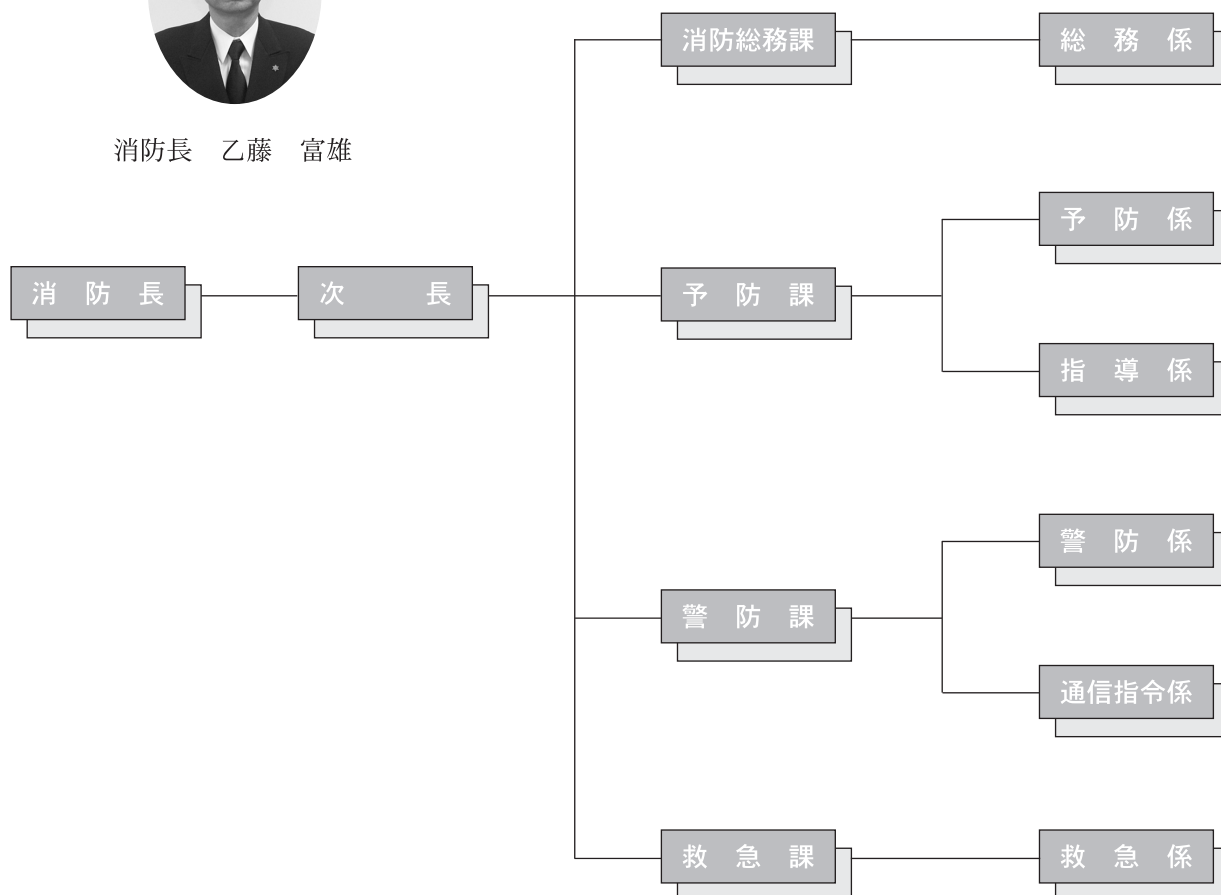

消防本部・消防署の組織

(平成21年4月1日)

○ 歴代消防長

歴代	氏名	在任期間
初代	宗 實	S 4 9. 6. 1 ~ S 5 6. 1 2. 3 1
二代	山 内 伸 夫	S 5 7. 2. 1 5 ~ S 6 0. 3. 3 1
三代	坂 本 守 正	S 6 0. 4. 1 ~ H 6. 3. 3 1
四代	多 賀 富 男	H 6. 4. 1 ~ H 1 2. 3. 3 1
五代	吉 武 秋 生	H 1 2. 4. 1 ~ H 1 5. 3. 3 1
六代	木 村 幸 雄	H 1 5. 1 0. 1 ~ H 2 1. 3. 3 1
七代	乙 藤 富 雄	H 2 1. 4. 1 ~

○ 消防本部