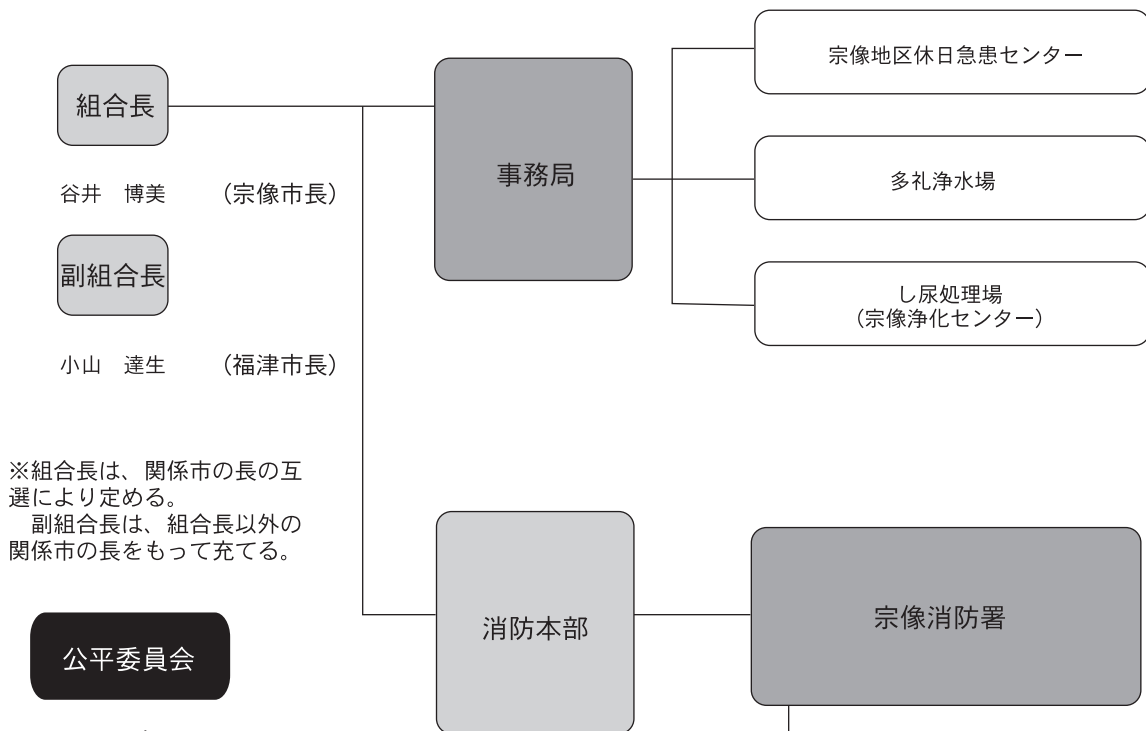

組合の組織

宗像地区事務組合 組織図

(平成21年4月1日)

※組合長は、関係市の長の互選により定める。
副組合長は、組合長以外の関係市の長をもって充てる。

- 公平委員会**
3人
- 情報公開委員会**
5人
- 監査委員**
2人
- 組合議会**

議員定数 16人
宗像市 8人
福津市 8人

組合議員は、関係市の議会において、当該議会の議員のうちから選挙する。
議長及び副議長は、組合議員の互選により定める。

- 議長**
阿部 巖 (福津市議会議長)
- 副議長**
田中 時宗 (宗像市議会議長)

議員	神谷建一	(宗像市)	議員	井上 聡	(福津市)
議員	西山 隆	(宗像市)	議員	渡辺由美	(福津市)
議員	小田英俊	(宗像市)	議員	米山 信	(福津市)
議員	吉田益美	(宗像市)	議員	永山麗子	(福津市)
議員	大久保三喜男	(福津市)	議員	田原敏美	(宗像市)
議員	迫 静吾	(福津市)	議員	末吉 孝	(宗像市)
議員	村上修一	(福津市)	議員	三浦貞雄	(宗像市)