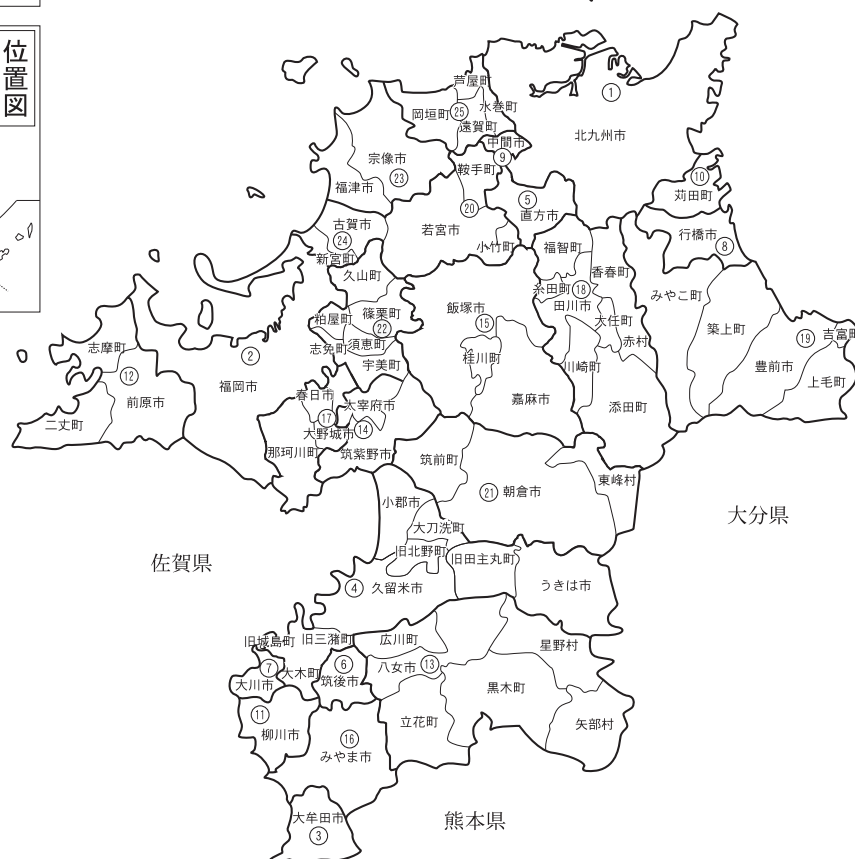

消防相互応援協定の状況

協 定 名	締結年月日	協 定 市 町 村 等	応 援 の 内 容
宗像市・福津市と隣接する市外町との消防相互応援協定	昭和52年10月1日	宗像市、福津市、岡垣町、宮若市、鞍手町	水火災その他の災害
福岡都市圏市町消防相互応援協定	平成14年6月25日	福岡都市圏内の市町等 (9市、10町) (6消防組合)	火災、救急救助事案その他の災害
遠賀・中間地域広域行政事務組合、直方鞍手広域市町村圏事務組合、宗像地区事務組合常備消防相互応援協定	昭和54年6月1日	遠賀・中間地域広域行政事務組合 直方鞍手広域市町村圏事務組合 宗像地区事務組合	火災又は地震等の災害
福岡県消防相互応援協定	平成14年8月1日	福岡県内の全市町村等 (68市町村) (15消防組合)	大規模災害等

福 岡 県

消防本部の管轄地域

- | | | | |
|---------|-----------|-------------|---------|
| 1 北九州市 | 8 行橋市 | 15 飯塚地区 | 22 粕屋南部 |
| 2 福岡市 | 9 中間市 | 16 みやま市 | 23 宗像地区 |
| 3 大牟田市 | 10 苅田町 | 17 春日大野城那珂川 | 24 粕屋北部 |
| 4 久留米広域 | 11 柳川市 | 18 田川地区 | 25 遠賀 |
| 5 直方市 | 12 糸島 | 19 京築広域 | |
| 6 筑後市 | 13 八女 | 20 直方鞍手広域 | |
| 7 大川市 | 14 筑紫野太宰府 | 21 甘木・朝倉 | |

※④久留米広域については、4月1日現在