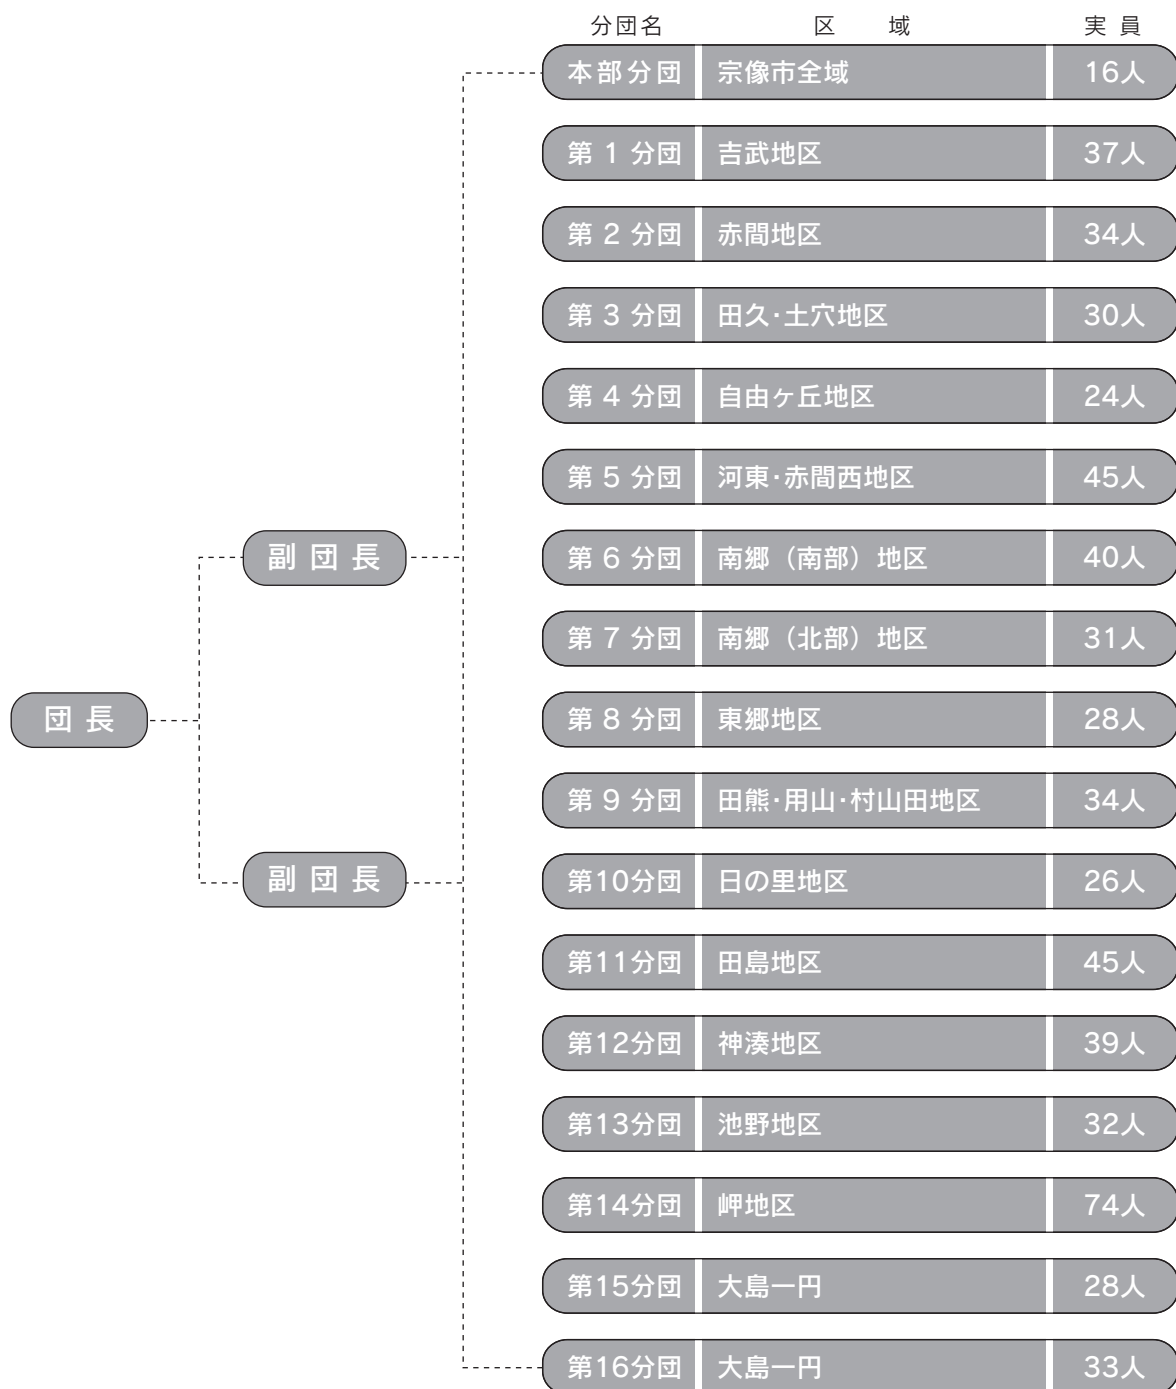

消防団の組織

(平成23年4月1日現在)

・宗像市消防団

団長 荒木洋一