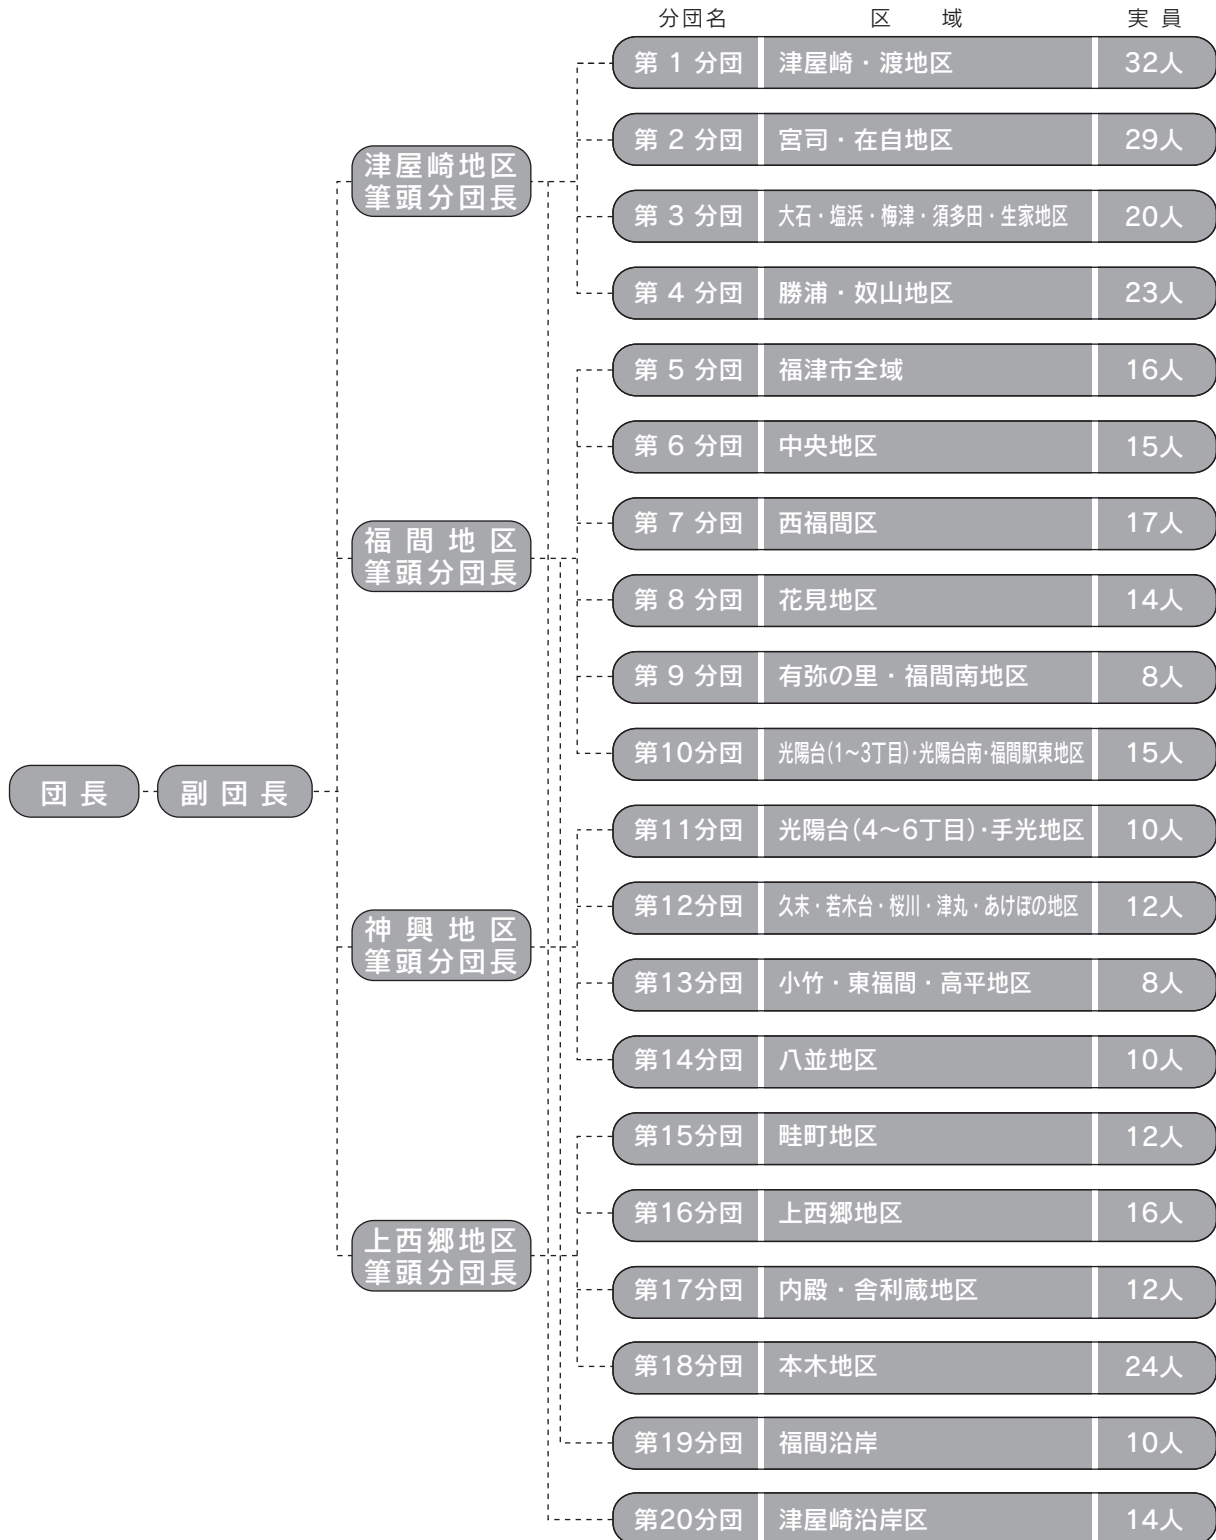

(平成23年4月1日現在)

・宗像市消防団

団長 荒木洋一

消防団の組織

(平成23年4月1日現在)

・福津市消防団

団長 吉田 浩一

福岡県消防協会 宗像地区連絡協議会の組織