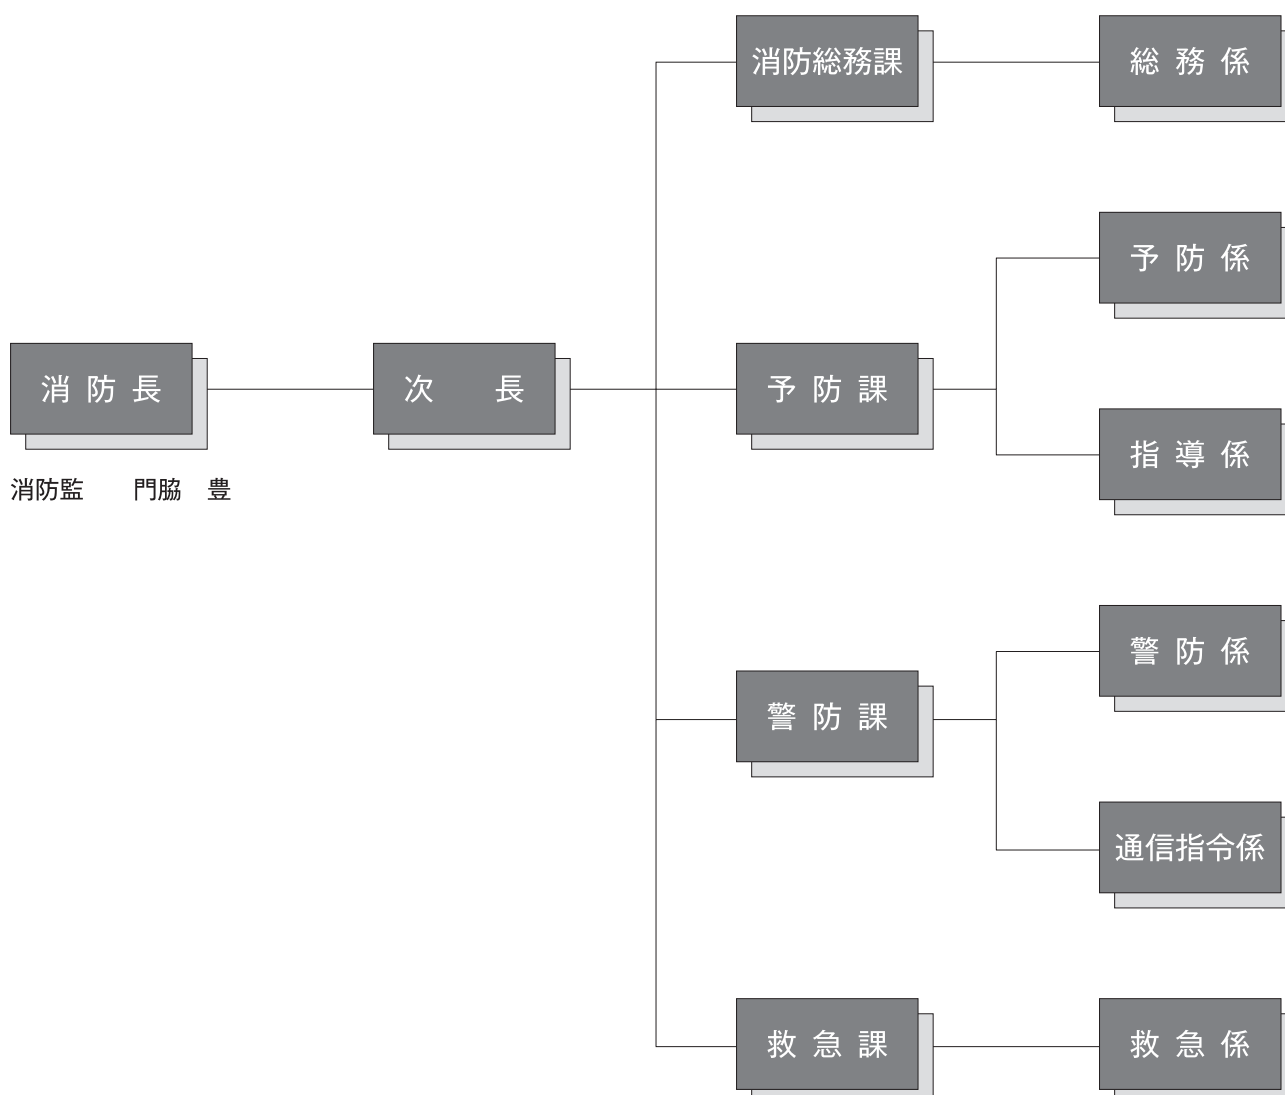

消防本部・消防署の組織

○歴代消防長

歴代	氏名	在任期間
初代	宗 實	S49. 6. 1 ~ S56. 12. 31
二代	山内伸夫	S57. 2. 15 ~ S60. 3. 31
三代	坂本守正	S60. 4. 1 ~ H6. 3. 31
四代	多賀富男	H6. 4. 1 ~ H12. 3. 31
五代	吉武秋生	H12. 4. 1 ~ H15. 3. 31
六代	木村幸雄	H15. 10. 1 ~ H21. 3. 31
七代	乙藤富雄	H21. 4. 1 ~ H23. 3. 31
八代	門脇豊	H23. 4. 1 ~

○消防本部