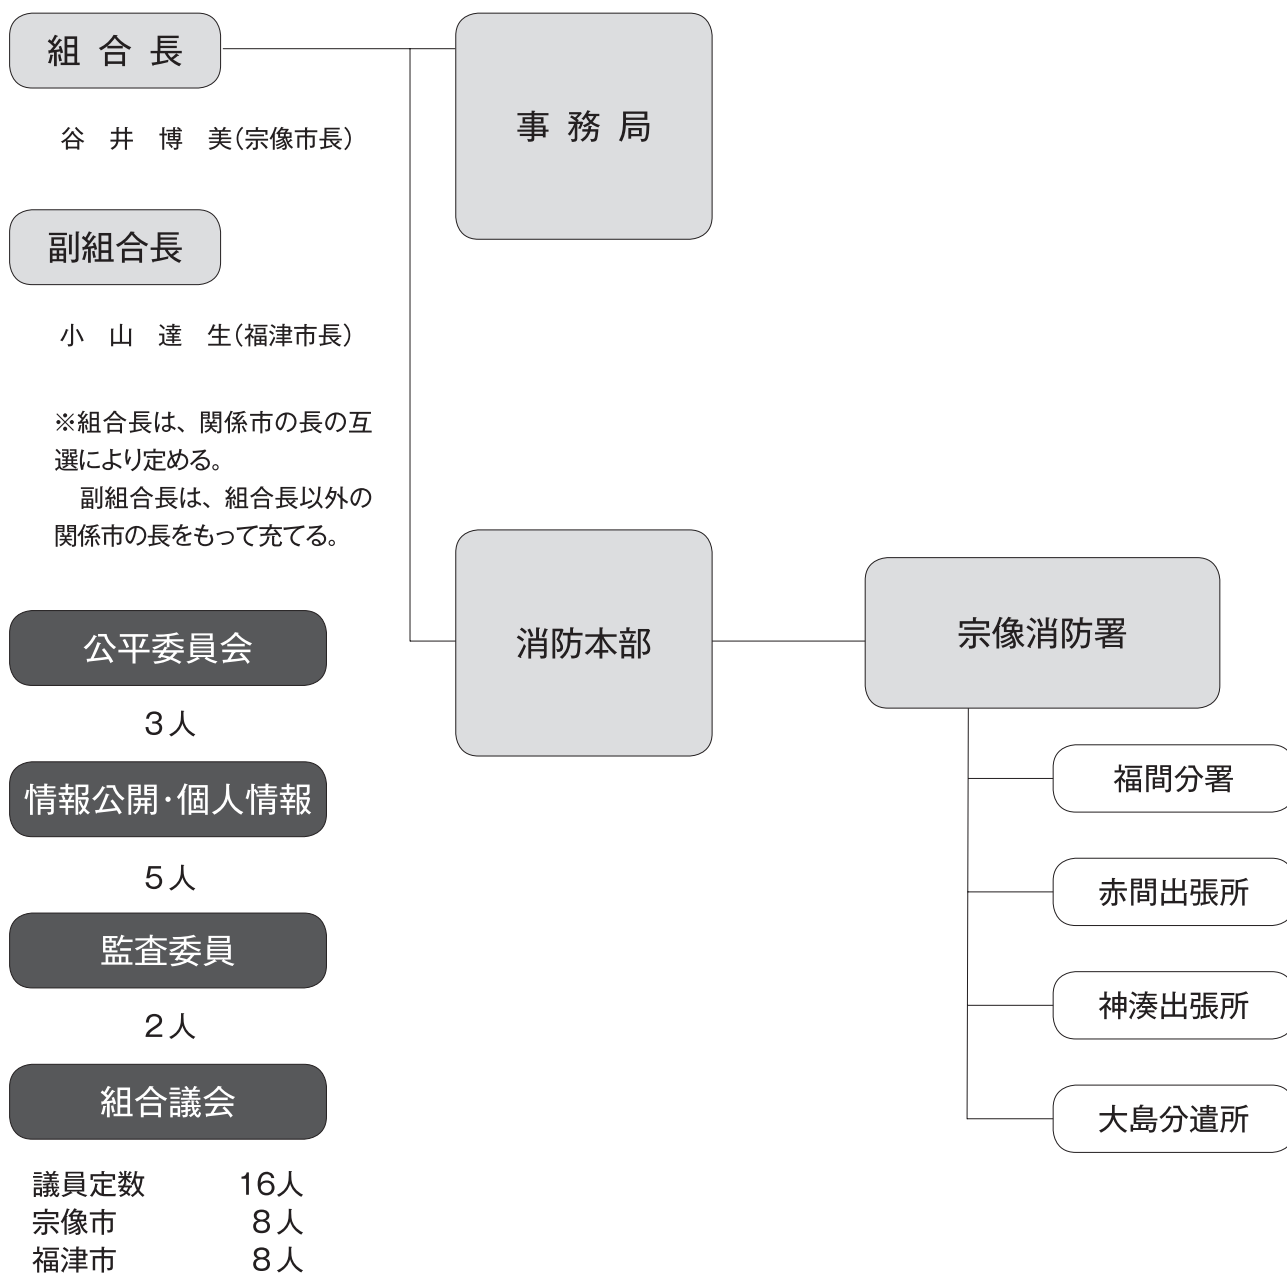

# 組合の組織

## 宗像地区事務組合 組織図

(平成25年4月1日)

組合議員は、関係市の議会において、当該議会の議員のうちから選挙する。  
議長及び副議長は、組合議員の互選により定める。

- 議長**  
大久保 三喜男(福津市議会議長)
- 副議長**  
吉田 益美(宗像市議会議長)

議員	森田 卓也	(宗像市)	議員	井上 聡	(福津市)
議員	中島美和子	(福津市)	議員	石松 和敏	(宗像市)
議員	杉下 啓恵	(宗像市)	議員	永島 直行	(福津市)
議員	米山 信	(福津市)	議員	末吉 孝	(宗像市)
議員	神谷 健一	(宗像市)	議員	永山 麗子	(福津市)
議員	岩城 俊郎	(福津市)	議員	小島 輝枝	(宗像市)
議員	岩木 久明	(宗像市)	議員	大久保三喜男	(福津市)
議員	梶村 公彦	(福津市)	議員	吉田 益美	(宗像市)