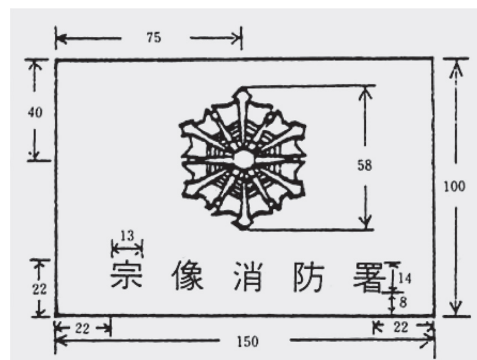

宗像地区消防本部消防章

※消防章の中央部の文字は
宗像の「宗」を表わす。

宗像地区消防本部訓

宗像消防本署是

本部旗

※数字は、寸法を示し、単位はセンチメートルである。

- 制式 1 竿 頭 消防章三方正面金属打出し
 2 地 質 人絹塩瀬裕地
 3 地 色 橙色
 4 旗 章 消防章を銀色平織とする
 5 フレンジ 人絹四段七宝結金真田・ホタル入
 6 旗 竿 梨地塗棒（彫刻入飾金具付）金ネジ3本ツギ

署 旗

※数字は、寸法を示し、単位はセンチメートルである。

- 制式 地色は白色とし、消防章及び署名は緑色とする