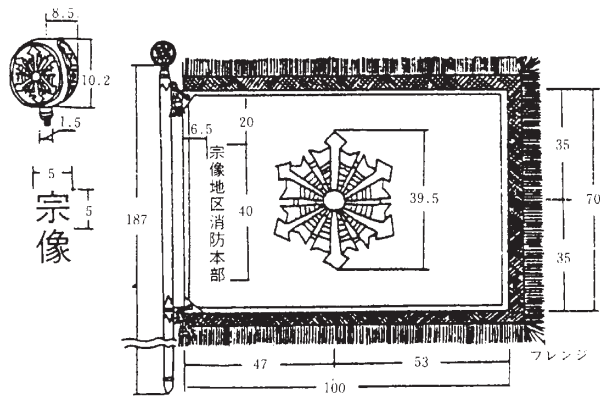

宗像地区消防本部消防章

※消防章の中央部の文字は
宗像の「宗」を表わす。

宗像地区消防本部訓

宗像消防本署是

本部旗

※数字は、寸法を示し、単位はセンチメートルである。

- 制式 1 竿 頭 消防章三方正面金属打出し
 2 地 質 人絹塩瀬裕地
 3 地 色 橙色
 4 旗 章 消防章を銀色平織とする
 5 フレンジ 人絹四段七宝結金真田・ホタル入
 6 旗 竿 梨地塗棒（彫刻入飾金具付）金ネジ3本ツギ

署 旗

※数字は、寸法を示し、単位はセンチメートルである。

- 制式 地色は白色とし、消防章及び署名は緑色とする