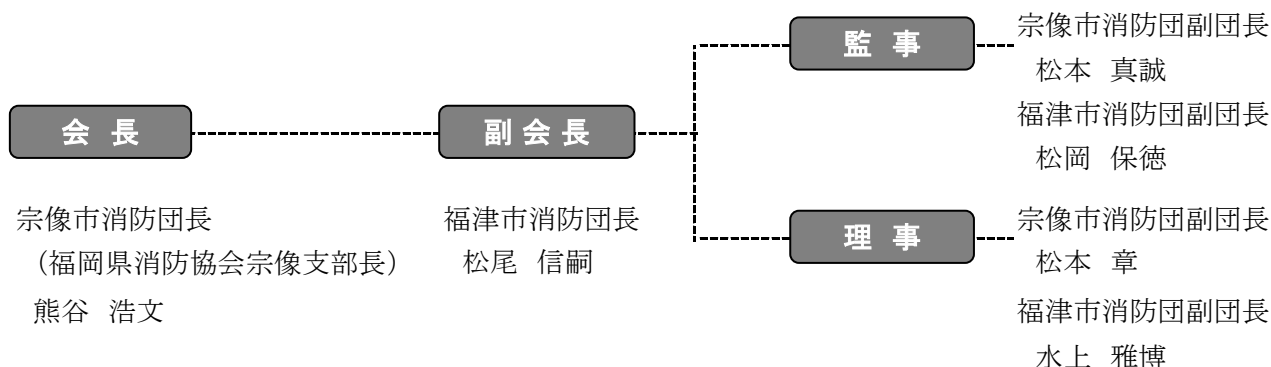

福岡県消防協会 宗像地区連絡協議会の組織

(令和2年4月1日現在)

消防団の定員および実員

(令和2年4月1日現在)

団員	市別	宗 像 市	福 津 市	計
定 員		634	361	995
実 員		621	292	913

消防団の出動状況

(令和元年中)

市別	区分	火 災 件 数	消 防 機 械 出 動 件 数	出 動 延 人 員
宗 像 市		18	18	310
福 津 市		12	11	563
合 計		30	29	873

消防ポンプ車等の装備状況

(令和2年4月1日現在)

市別	区分	普通消防ポンプ自動車	水槽付消防ポンプ自動車	小型動力ポンプ	計
宗 像 市		16		6	22
福 津 市		11	1	8	20
合 計		27	1	14	42