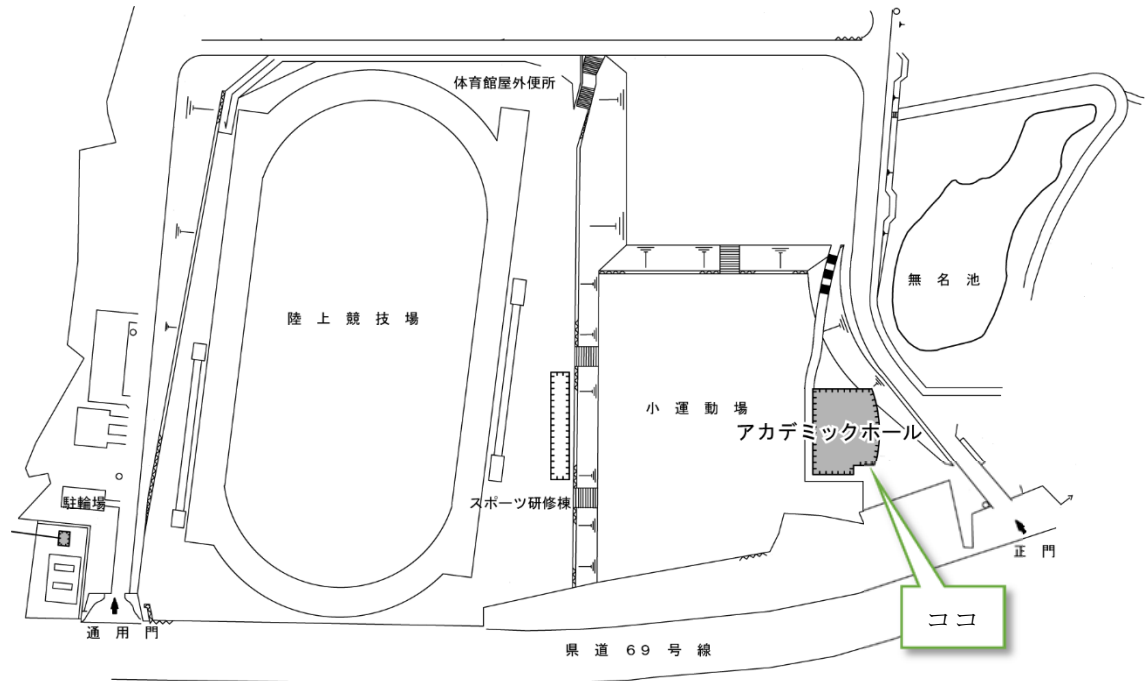

平成30年度宗像地区消防本部消防吏員採用試験

第一次試験会場 地図

会場 福岡教育大学

福岡県宗像市赤間文教町1-1

「アカデミックホール」

※必ず正門からお越し下さい。

【広域図】

【狭域図】

受付はアカデミックホールとなります。

必ず正門からお越し下さい。